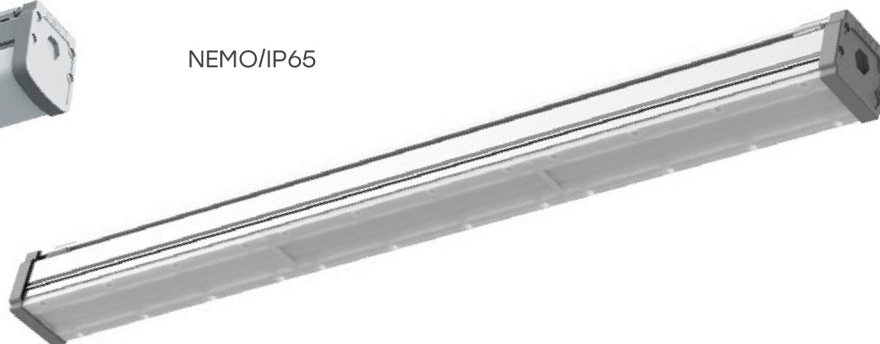

NEMO

Линейный светильник на алюминиевом профиле IP65

В светильнике NEMO/IP40 в качестве рассеивателя используется опаловый плафон для равномерного освещения горизонтальных поверхностей. Оптическая часть светильника NEMO/IP65 – линзованная оптика с 5-ю видами КСС, позволяющая применять светильник при различных схемах освещения.

Виды монтажа: накладной, подвесной.

Базовый цвет: серый.

NEMO/IP40

NEMO/IP65

NEMO/IP40

PL

NEMO/IP65

25°

18°

90*110°

60*110°

30*90°

Отсканируйте QR-код, чтобы получить больше информации.

Наименование	NEMO/IP40		NEMO/IP65	
Размер (АxВxН), мм	900x71x90	1755x71x90	900x71x90	1755x71x90
Мощность, Вт	38	76	38	76
Световой поток, лм	4200	8400	4900	9800
Энергоэффективность, лм/Вт	110		130	
Коэффициент мощности	> 0,95			
Коэффициент пульсации, %	< 1			
Цветовая температура, К	3000 4000 5000 6500			
Индекс цветопередачи, CRI	> 80 > 90			
Степень защиты, IP по ГОСТ 14254-2015	IP40		IP65	