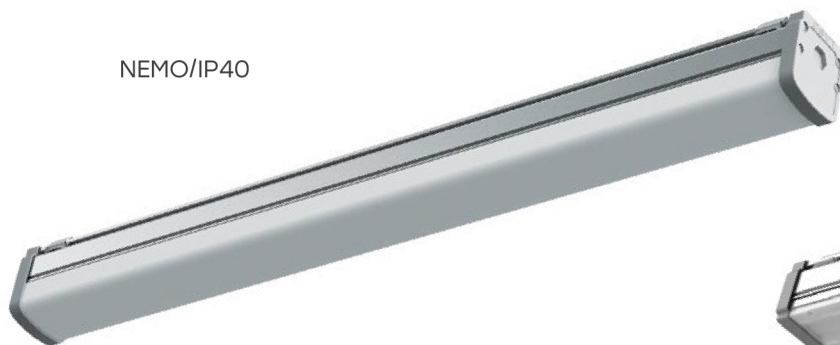

NEMO

Линейный светильник на алюминиевом профиле IP65

В светильнике NEMO/IP40 в качестве рассеивателя используется опаловый плафон для равномерного освещения горизонтальных поверхностей. Оптическая часть светильника NEMO/IP65 – линзованная оптика с 5-ю видами КСС, позволяющая применять светильник при различных схемах освещения.

Виды монтажа: накладной, подвесной.

Базовый цвет: серый.

NEMO/IP40

NEMO/IP65

NEMO/IP40

PL

NEMO/IP65

25°

18°

90*110°

60*110°

30*90°

Отсканируйте QR-код, чтобы получить больше информации.

Наименование	NEMO/IP40		NEMO/IP65	
Размер (АxВxН), мм	900x71x90	1755x71x90	900x71x90	1755x71x90
Мощность, Вт	38	76	38	76
Световой поток, лм	4200	8400	4900	9800
Энергоэффективность, лм/Вт	110		130	
Коэффициент мощности	> 0,95			
Коэффициент пульсации, %	< 1			
Цветовая температура, К	3000 4000 5000 6500			
Индекс цветопередачи, CRI	> 80 > 90			
Степень защиты, IP по ГОСТ 14254-2015	IP40		IP65	