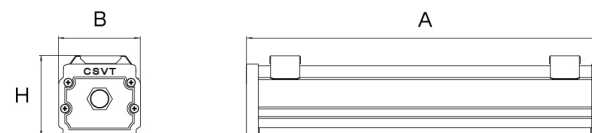

NEMO

Линейный светильник на алюминиевом профиле IP65

В светильнике NEMO/IP40 в качестве рассеивателя используется опаловый плафон для равномерного освещения горизонтальных поверхностей. Оптическая часть светильника NEMO/IP65 – линзованная оптика с 5-ю видами КСС, позволяющая применять светильник при различных схемах освещения.

Виды монтажа: накладной, подвесной.

Базовый цвет: серый.

NEMO/IP40

NEMO/IP65

NEMO/IP40

PL

NEMO/IP65

25°

18°

90*110°

60*110°

30*90°

Отсканируйте QR-код, чтобы получить больше информации.

Наименование	NEMO/IP40		NEMO/IP65	
Размер (АxВxН), мм	900x71x90	1755x71x90	900x71x90	1755x71x90
Мощность, Вт	38	76	38	76
Световой поток, лм	4200	8400	4900	9800
Энергоэффективность, лм/Вт	110		130	
Коэффициент мощности	> 0,95			
Коэффициент пульсации, %	< 1			
Цветовая температура, К	3000 4000 5000 6500			
Индекс цветопередачи, CRI	> 80 > 90			
Степень защиты, IP по ГОСТ 14254-2015	IP40		IP65	