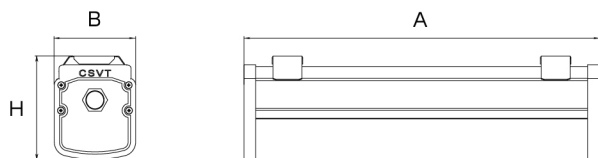

NEMO

Линейный светильник на алюминиевом профиле IP65

В светильнике NEMO/IP40 в качестве рассеивателя используется опаловый плафон для равномерного освещения горизонтальных поверхностей. Оптическая часть светильника NEMO/IP65 – линзованная оптика с 5-ю видами КСС, позволяющая применять светильник при различных схемах освещения.

Виды монтажа: накладной, подвесной.

Базовый цвет: серый.

NEMO/IP40

NEMO/IP65

NEMO/IP40

PL

NEMO/IP65

25°

18°

90*110°

60*110°

30*90°

Отсканируйте QR-код, чтобы получить больше информации.

Наименование	NEMO/IP40		NEMO/IP65	
Размер (АxВxН), мм	900x71x90	1755x71x90	900x71x90	1755x71x90
Мощность, Вт	38	76	38	76
Световой поток, лм	4200	8400	4900	9800
Энергоэффективность, лм/Вт	110		130	
Коэффициент мощности	> 0,95			
Коэффициент пульсации, %	< 1			
Цветовая температура, К	3000 4000 5000 6500			
Индекс цветопередачи, CRI	> 80 > 90			
Степень защиты, IP по ГОСТ 14254-2015	IP40		IP65	