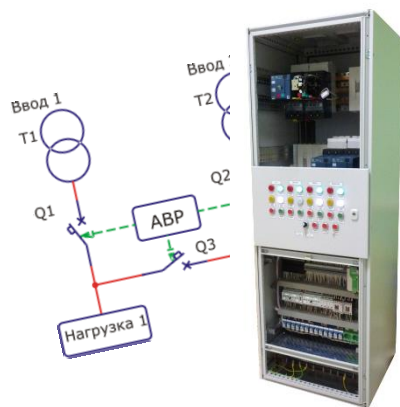

С целью помочь пользователям при заказе, пусконаладке и дальнейшей эксплуатации систем автоматического ввода резерва, был создан **Центр компетенции АВР**. Библиотека схем, конфигураций, спецификаций и руководств - в свободном доступе на сайте www.elsnab.ru

Сотрудничество с Элснаб — это всегда надежно, выгодно, быстро и удобно!