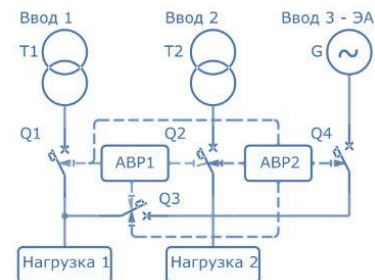

«Элснаб» - Центр компетенции АВР

В нашей базе решений вы найдете востребованные схемы для реализации АВР 0,4 кВ:

- Схема 2 в 1 – два сетевых ввода
- Схема 2 в 1 – один сетевой ввод, другой независимый электроагрегат (ЭА)
- Схема 2 в 2 – два сетевых ввода, две нагрузки
- Схема 3 в 2 – два сетевых ввода, две нагрузки