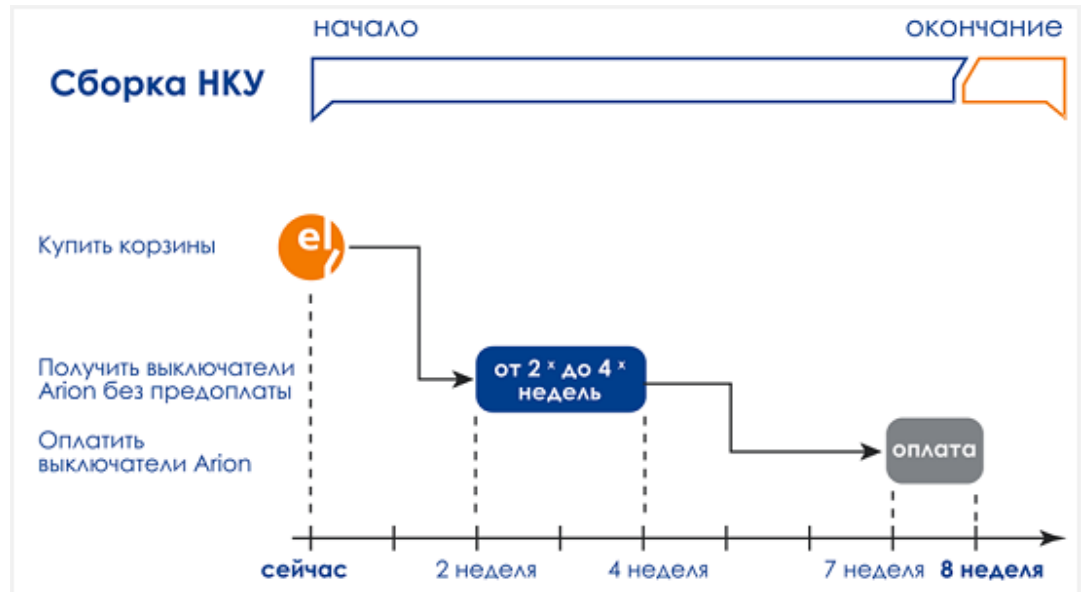

«Элснаб» - Центр компетенции АВР

В нашей базе решений вы найдете востребованные схемы для реализации АВР 0,4 кВ:

- Схема 2 в 1 – два сетевых ввода
- Схема 2 в 1 – один сетевой ввод, другой независимый электроагрегат (ЭА)
- Схема 2 в 2 – два сетевых ввода, две нагрузки
- Схема 3 в 2 – два сетевых ввода, две нагрузки

Раздел АВР на сайте «Элснаб» содержит в свободном доступе

- Монтажные схемы в AutoCAD
- Заказные спецификации в Excel
- Руководства по эксплуатации в PDF

www.elsnab.ru/avr.html

Спецпредложение для щитовиков «Вначале была корзина...»

► **OEZ** Arion

**Воздушные выключатели
без предоплаты**

1. Выберите для сборки вашего низковольтного комплектного устройства (НКУ) нужное количество корзин. Закажите и получите корзины со склада Элснаб сразу после оплаты.
2. Получите через 2-4 недели воздушные выключатели ARION OEZ со склада Элснаб без предоплаты.
3. Заплатите за воздушные выключатели ARION OEZ через четыре недели после их получения.