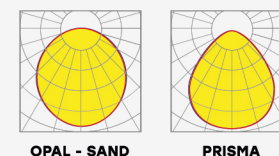

CSVТ UNIVERSAL

Универсальный LED-светильник

Съемная рамка рассеивателя со специальными металлическими пружинами обеспечивает легкость монтажа светильника.

Виды монтажа: подвесной, накладной, встраиваемый в потолки Армстронг.

Базовый цвет: белый.

Отсканируйте QR-код, чтобы получить больше информации.

Размер (АхВхН), мм	595x595x55	295x1195x55
Мощность, Вт	32 28 48	32 28 64
Световой поток, лм	3600 3100 4800	3600 3100 7200
Энергоэффективность, лм/Вт	100 > 110 > 110	
Коэффициент мощности	> 0,95	
Коэффициент пульсации, %	< 1	
Цветовая температура, К	3000 4000 5000 6500	
Индекс цветопередачи, CRI	> 80 > 90	
Степень защиты, IP по ГОСТ 14254-2015	IP20	
Рассеиватель	Opal-sand Prisma	