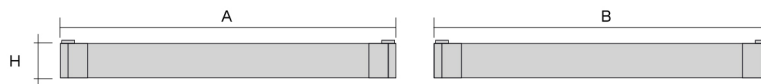

Базовый цвет: белый.

Отсканируйте QR-код, чтобы получить больше информации.

Размер (АхВхН), мм	595x595x40	295x595 1195x40	160x1195 2300x40	595x1195x40
Мощность, Вт	32 28 48	24 32 28 64	32 64	64
Световой поток, лм	4000 3500 5800	2900 4000 3500 8000	3600 7200	4000 7600 8000
Энергоэффективность, лм/Вт	125 > 120	> 120 125	> 110	125
Коэффициент мощности	> 0,95			
Коэффициент пульсации, %	< 1			
Цветовая температура, К	3000 4000 5000 6500			
Индекс цветопередачи, CRI	> 80 > 90			
Степень защиты, IP по ГОСТ 14254-2015	IP40 IP54			
Рассеиватель	Opal-sand Prisma			