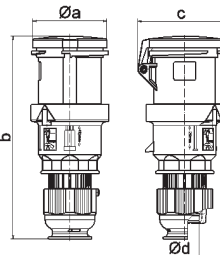

3 MB 107

A_{корп}	63
P_{разб}	3/4/5
a Ø	95,0
b	251,0
c	109,0
d Ø	36,0

Подключение	A	P	B	Арт. №	Шт.
quick³CONNECT	63	4	400	310490	5
quick³CONNECT	63	5	400	310494	5
Винтовое	63	3	230	3104	5
Винтовое	63	4	400	3151	5
Винтовое	63	5	400	3112	5

Розетка TE-Plus с разгрузкой натяжения кабеля

- Термостойкие держатели контактов
- Kontex контакт
- никелированные контакты
- специальная система разгрузки натяжения кабеля
- Степень защиты IP67