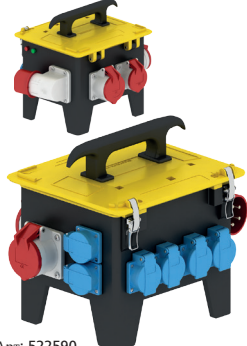

Переносной распределительный щит

250 x 210 мм

Арт: 522590

Компоненты :
6 Розеток 16А, 230В ~
2 СЕЕ-розетки 16А, 400В, 5п
1 СЕЕ-Розетка 32А, 400В, 5п

Защита :
3 С-Авт. выкл. 16А, 1п
1 С-Авт. выкл. 16А, 3п
1 УЗО 4п 40А 30мА

Кабельный ввод/доступ : СЕЕ-вилка фазоинвертор 32А, 400В, 5п

Арт. №522590