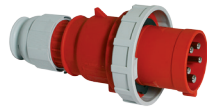

Арт: 210766