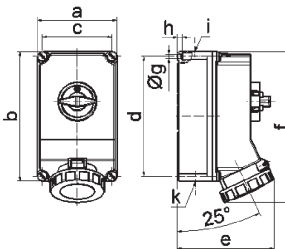

12 MB 10

A_{тип}	63
P_{защ}	3/4/5
a	160,0
b	260,0
c	140,0
d	240,0
e	195,0
f	304,0
g	ø 8,1
h	10,0
i	M40
k	M32/40

A	P	B	Арт. №	Шт.
63	3	230	16606	1
63	4	400	16604	1
63	5	400	16602	1

Настенная розетка с блокировкой

- выключатель
- переключается в положении "0"
- двойная механическая блокировка
- Kontex контакт
- никелированные контакты
- встроенный клеммник
- степень защиты IP67