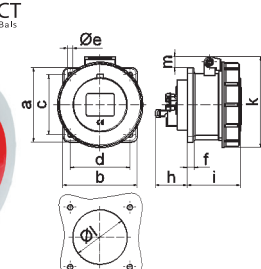

4 MB 105

Панельная розетка

- прямая, без наклона
- Пружинные клеммы Квик-Коннект
- Kontex контакт
- фланец 75 x 75 мм
- Степень защиты IP67

QUICK CONNECT by Bals