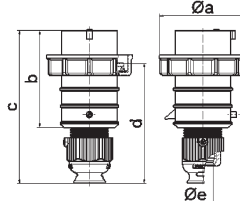

A	16	32
II_{max}	5	5
a Ø	86,0	101,0
b	97,0	117,0
c	152,0	181,0
d	119,0	138,5
e Ø	21,0	27,0

A	P	B	Арт. №	Шт.
16	5	400	2251	10
32	5	400	2252	10

Настенная розетка с механической блокировкой

- выключатель
- переключается в положение "0"
- двойная механическая блокировка
- никелированные контакты
- Степень защиты IP44