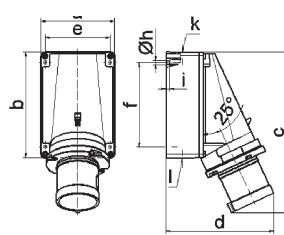

3 MB 109/131

A _{корп}	63	125
P _{разб}	3/4/5	3/4/5
a Ø	110,0	125,0
b	251,0	300,0
c	113,0	128,0
d Ø	36,0	50,0

Подключение	A	P	B	Арт. №	Шт.
quick ³ CONNECT	63	4	400	310491	5
quick ³ CONNECT	63	5	400	310495	5
Винтовое	63	3	230	3181	5
Винтовое	63	4	400	3185	5
Винтовое	63	5	400	3124	5
Винтовое	125	3	230	3191	5
Винтовое	125	4	400	3195	5
Винтовое	125	5	400	3199	5

Настенная вилка

- винтовые клеммы
- Кабельный ввод один сверху (открытый) и два в нижней части (закрытые)
- поворотное основание на 180 °
- Степень защиты IP44

Арт: 24134

5 MB 48

A _{корп}	63
P _{разб}	3/4/5
a	118,0
b	170,0
c	259,0
d	174,0
e	104,0
f	136,0
h Ø	6,1
i	6,0
k	M40
l	M32/32