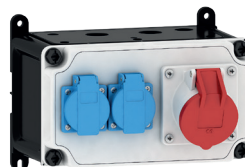

VARIABOX-S IP44

130 x 230 мм

Арт: 89004

Компоненты:

2 розетки с заземл. контактом 16А 230В
1 СЕЕ-розетка 16А, 400В, 5п

Кабельные вводы сверху и снизу :
1x M12, 1x M20, 2x M25

Варианты подключения:
сечения кабеля до 5 x 6 мм²