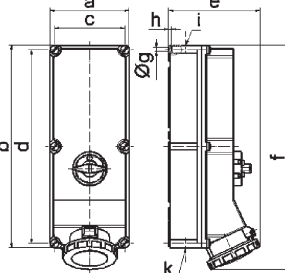

12 MB 5

A_{тип}	125
P_{защ}	3/4/5
a	180,0
b	460,0
c	160,0
d	440,0
e	208,0
f	510,0
g	ø 8,3
h	6,5
i	M40
k	M40/50

A	P	B	Арт. №	Шт.
125	3	230	16620	1
125	4	400	16621	1
125	5	400	16622	1

Низковольтные разъемы

Настенная розетка

- винтовые клеммы
- Кабельный ввод один сверху (открытый)
- Степень защиты IP44

A	P	B	Арт. №	A	P	B	Арт. №
16	2	24	410	32	2	24	4111
16	3	24	416	32	3	24	4117
16	2	42	411	32	2	42	4112
16	3	42	417	32	3	42	4118

панельная розетка

- быстрый монтаж
- винтовые клеммы
- фланец 75 x 75 мм
- Степень защиты IP44

A	P	B	Арт. №	A	P	B	Арт. №
16	2	24	4354	32	2	24	4365
16	3	24	4360	32	3	24	4371
16	2	42	4355	32	2	42	4366
16	3	42	4361	32	3	42	4372