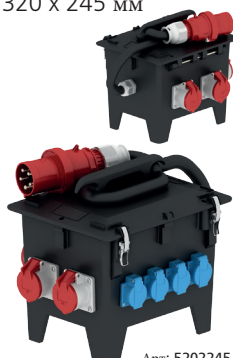

Кабельный ввод/доступ : СЕЕ-вилка фазоинвертор 32А, 400В, 5п

Арт. №522590

Переносной распределительный щит

320 x 245 мм

Арт: 5202245

Компоненты :
4 Розетки 16А, 230В ~
2 СЕЕ-розетки 16А, 400В, 5п
2 СЕЕ-розетки 32А, 400В, 5п