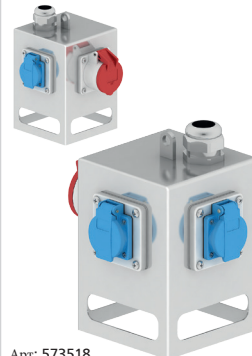

VARIACUBE

by Bals hygienic

V4A - 140 x 140 мм

Арт: 573518

Корпус V4A - из нержавеющей стали

Компоненты :
3 Розетки 16А, 230В IP54
1 СЕЕ-Розетка 16А, 400В, 5п, IP54

Кабельный ввод :
1x M32

Арт. № 573518