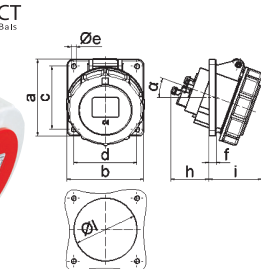

4 MB 114

Панельная розетка

- наклон 20°
- Пружинные клеммы Квик-Коннект
- Kontex контакт
- фланец 85 x 85 мм
- Степень защиты IP67

QUICK CONNECT by Bals