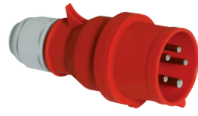

Панельная розетка

- наклон 20°
- Пружинные клеммы Квик-Коннект
- Kontex контакт
- фланец 85 x 85 мм
- Степень защиты IP67

QUICK CONNECT by Bals

Apr: 12817

4 MB 114

A _{тип}	16	16	16	32	32	32	A	P	B	Art. №	шт.
П _{тип}	3	4	5	3	4	5					
a	85,0	85,0	85,0	85,0	85,0	85,0	16	3	230	12813	10
b	85,0	85,0	85,0	85,0	85,0	85,0	16	4	400	12814	10
c	70,0	70,0	70,0	70,0	70,0	70,0	16	5	400	12817	10
d	70,0	70,0	70,0	70,0	70,0	70,0	32	3	230	12819	10
e	5,5	5,5	5,5	5,5	5,5	5,5	32	4	400	12821	10
f	8,0	8,0	8,0	8,0	8,0	8,0	32	5	400	12824	10
h	46,0	46,0	46,0	61,0	61,0	61,0					
i	57,0	57,0	60,0	65,0	65,0	69,0					
l	57,0	65,0	70,0	78,0	78,0	78,0					
α	20°	20°	20°	20°	20°	20°					

Вилка быстрого монтажа с разгрузкой натяжения кабеля

- Пружинные клеммы Квик-Коннект
- Быстроразборный корпус
- Сальник с разгрузкой натяжения кабеля
- Степень защиты IP44

QUICK CONNECT by Bals

A _{контакт}	16 3	16 4	16 5	32 3	32 4	32 5	A	P	B	Арт. №	Штр.
a Ø	53,0	60,0	66,0	74,5	74,5	74,5	16	3	230	2126	10
b	93,5	100,5	103,0	121,0	121,0	121,5	16	4	400	2130	10
c	134,0	141,0	142,0	174,0	174,0	174,5	16	5	400	2136	10
d	97,5	104,5	105,5	128,0	128,0	128,5	32	3	230	2138	10
e Ø	18,0	18,0	18,0	23,0	23,0	23,0	32	4	400	2142	10
f	57,5	64,5	70,5	78,0	78,0	80,0	32	5	400	2148	10