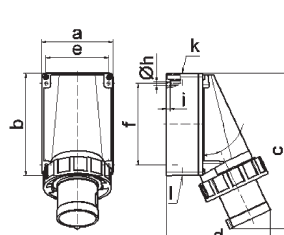

5 MB 37/ 42

A_{корп}	63	125
P_{разб}	3/4/5	3/4/5
a	118,0	160,0
b	170,0	260,0
c	259,0	364,0
d	174,0	165,0
e	104,0	140,0
f	136,0	240,0
h Ø	6,1	8,3
i	6,0	10,0
k	M40	M50
l	M32/32	-

A	P	B	Арт. №	Шт.
63	3	230	24340	5
63	4	400	24035	5
63	5	400	24062	5
125	3	230	24198	1
125	4	400	24200	1
125	5	400	24202	1