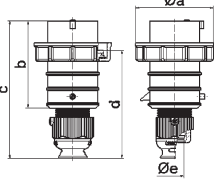

A_{контакт}	16 3	16 4	16 5	32 3	32 4	32 5	A	P	B	Арт. №	Штр.
a Ø	70,0	78,0	86,0	94,0	94,0	101,0	16	3	230	21238	10
b	95,0	95,0	97,0	118,0	118,0	117,0	16	4	400	21349	10
c	145,0	145,0	152,0	178,0	178,0	181,0	16	5	400	21239	10
d	111,0	111,0	119,0	136,0	136,0	138,5	32	3	230	21240	10
e Ø	18,0	18,0	21,0	23,0	23,0	27,0	32	4	400	21351	10
							32	5	400	21241	10

Apr: 21241

2 MB 94

Настенная вилка быстрого монтажа

- Пружинные клеммы Квик-Коннект
- Кабельный ввод в верхней (открытый) и один в нижней части (закрытый)
- Степень защиты IP44

QUICK CONNECT by Bals