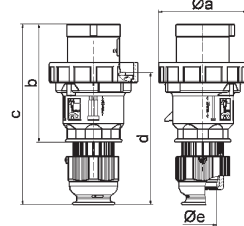

2 MB 159/214

A_{корп}	63	125
P_{разб}	3/4/5	3/4/5
a Ø	113,5	126,0
b	153,0	181,0
c	233,0	282,0
d	171,0	206,0
e	36,0	50,0

Подключение	A	P	B	Арт. №	Шт.
quick³CONNECT	63	4	400	210762	5
quick³CONNECT	63	5	400	210766	5
Винтовое	63	3	230	2181	5
Винтовое	63	4	400	2185	5
Винтовое	63	5	400	2189	5
Винтовое	125	3	230	2191	5
Винтовое	125	4	400	2195	5
Винтовое	125	5	400	2199	5

Розетка с пружинными клеммами и разгрузкой натяжения кабеля

- Термостойкие держатели контактов
- Kontex контакт
- никелированные контакты
- специальная система разгрузки натяжения кабеля
- Степень защиты IP44