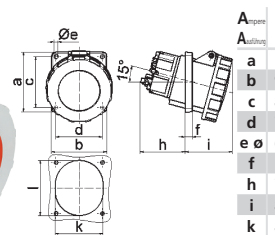

4 MB 266

4 MB 268/9/266

A_{спр}	63 QC	63 Schraube	125 Schraube	Подключение	A	P	B	Арт. №	Шт.
a	100,0	100,0	114,0	QUICKCONNECT	63	4	400	120320	10
b	92,0	92,0	114,0	QUICKCONNECT	63	5	400	120274	10
c	85,0	85,0	90,0	Винтовое	63	3	230	12569	10
d	77,0	77,0	90,0	Винтовое	63	4	400	12570	10
e	6,5	6,5	6,5	Винтовое	63	5	400	12574	10
f	12,0	12,0	12,0	Винтовое	63	5	400	12574	10
h	74,0	65,0	82,0	Винтовое	63	5	400	12574	10
i	80,0	80,0	90,0	Винтовое	125	3	230	12100	5
k	80,0	80,0	92,0	Винтовое	125	4	400	12104	5
l	92,0	92,0	105,0	Винтовое	125	4	400	12104	5
				Винтовое	125	5	400	12108	5