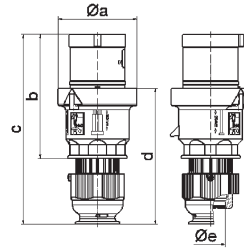

63А и 125А

Вилка TE с разгрузкой натяжения кабеля

- никелированные контакты
- Специальная система разгрузки кабеля
- быстроразборный корпус
- Степень защиты IP44

Арт: 210765

2 MB 158

A_{корп}	63
P_{разб}	3/4/5
a Ø	96,0
b	153,0
c	233,0
d	167,0
e	36,0

Подключение	A	P	B	Арт. №	Шт.
quick³CONNECT	63	4	400	210761	5
quick³CONNECT	63	5	400	210765	5
Винтовое	63	3	230	2104	5
Винтовое	63	4	400	2151	5
Винтовое	63	5	400	2155	5

Вилка TE с разгрузкой натяжения кабеля

- Термостойкие держатели контактов
- никелированные контакты
- специальная система разгрузки натяжения кабеля
- Быстроразборный корпус
- Степень защиты IP67

Арт: 210766