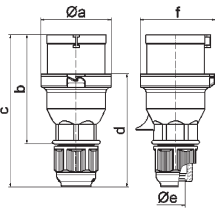

Панельная розетка

- наклон 20°
- Пружинные клеммы Квик-Коннект
- Kontex контакт
- фланец 85 x 85 мм
- Степень защиты IP67

QUICK CONNECT by Bals

Apr: 12817

4 MB 114

A _{тип}	16	16	16	32	32	32	A	P	B	Art. №	шт.
П _{тип}	3	4	5	3	4	5					
a	85,0	85,0	85,0	85,0	85,0	85,0	16	3	230	12813	10
b	85,0	85,0	85,0	85,0	85,0	85,0	16	4	400	12814	10
c	70,0	70,0	70,0	70,0	70,0	70,0	16	5	400	12817	10
d	70,0	70,0	70,0	70,0	70,0	70,0	32	3	230	12819	10
e	5,5	5,5	5,5	5,5	5,5	5,5	32	4	400	12821	10
f	8,0	8,0	8,0	8,0	8,0	8,0	32	5	400	12824	10
h	46,0	46,0	46,0	61,0	61,0	61,0					
i	57,0	57,0	60,0	65,0	65,0	69,0					
l	57,0	65,0	70,0	78,0	78,0	78,0					
α	20°	20°	20°	20°	20°	20°					

Вилка быстрого монтажа с разгрузкой натяжения кабеля

- Пружинные клеммы Квик-Коннект
- Быстроразборный корпус
- Сальник с разгрузкой натяжения кабеля
- Степень защиты IP44

QUICK CONNECT by Bals

A _{контакт}	16 3	16 4	16 5	32 3	32 4	32 5	A	P	B	Арт. №	Штр.
a Ø	53,0	60,0	66,0	74,5	74,5	74,5	16	3	230	2126	10
b	93,5	100,5	103,0	121,0	121,0	121,5	16	4	400	2130	10
c	134,0	141,0	142,0	174,0	174,0	174,5	16	5	400	2136	10
d	97,5	104,5	105,5	128,0	128,0	128,5	32	3	230	2138	10
e Ø	18,0	18,0	18,0	23,0	23,0	23,0	32	4	400	2142	10
f	57,5	64,5	70,5	78,0	78,0	80,0	32	5	400	2148	10