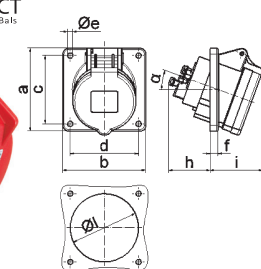

Панельная розетка

- Розетка быстрого монтажа
- Пружинные клеммы Квик-Коннект
- Kontex контакт
- фланец 75 x 75 мм
- Степень защиты IP44

QUICK CONNECT by Bals

Apr: 132001

4 MB 263

A _{тип}	16	16	16	32	32	32	A	P	B	Art. №	шт.
П _{тип}	3	4	5	3	4	5					
a	75,0	75,0	75,0	75,0	75,0	75,0	16	3	230	13686	10
b	75,0	75,0	75,0	75,0	75,0	75,0	16	4	400	13693	10
c	60,0	60,0	60,0	60,0	60,0	60,0	16	5	400	132001	10
d	60,0	60,0	60,0	60,0	60,0	60,0	32	3	230	13703	10
e	5,5	5,5	5,5	5,5	5,5	5,5	32	4	400	13710	10
f	7,0	7,0	7,0	8,0	8,0	8,0	32	5	400	132002	10
h	35,5	35,5	35,5	50,0	50,0	50,0					
i	50,0	50,0	51,0	60,0	60,0	60,0					
k	74,0	84,0	91,0	94,0	94,0	102,0					
l	45,0	45,0	55,0	60,0	60,0	60,0					
m	8,0	12,0	16,0	17,0	17,0	22,0					

Панельная розетка

- наклон 20°
- Пружинные клеммы Квик-Коннект
- Kontex контакт
- фланец 85 x 85 мм
- Степень защиты IP44

QUICK CONNECT by Bals

Apr: 12757

4 MB 264

A _{тип}	16	16	16	32	32	32	A	P	B	Art. №	шт.
П _{тип}	3	4	5	3	4	5					
a	85,0	85,0	85,0	85,0	85,0	85,0	16	3	230	12749	10
b	85,0	85,0	85,0	85,0	85,0	85,0	16	4	400	12753	10
c	70,0	70,0	70,0	70,0	70,0	70,0	16	5	400	12757	10
d	70,0	70,0	70,0	70,0	70,0	70,0	16	5	400	12757	10
e	5,5	5,5	5,5	5,5	5,5	5,5	32	3	230	12761	10
f	8,0	8,0	8,0	8,0	8,0	8,0	32	4	400	12764	10
h	46,0	46,0	46,0	61,0	61,0	61,0	32	5	400	12768	10
i	50,0	51,0	54,0	60,0	60,0	60,0					
l	57,0	65,0	70,0	78,0	78,0	78,0					
α	20°	20°	20°	20°	20°	20°					