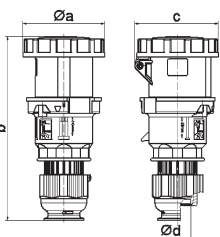

3 MB 109/131

A_{корп}	63	125
P_{разб}	3/4/5	3/4/5
a Ø	110,0	125,0
b	251,0	300,0
c	113,0	128,0
d Ø	36,0	50,0

Подключение	A	P	B	Арт. №	Шт.
quick³CONNECT	63	4	400	310491	5
quick³CONNECT	63	5	400	310495	5
Винтовое	63	3	230	3181	5
Винтовое	63	4	400	3185	5
Винтовое	63	5	400	3124	5
Винтовое	125	3	230	3191	5
Винтовое	125	4	400	3195	5
Винтовое	125	5	400	3199	5

Настенная вилка

- винтовые клеммы
- Кабельный ввод один сверху (открытый) и два в нижней части (закрытые)
- поворотное основание на 180 °
- Степень защиты IP44