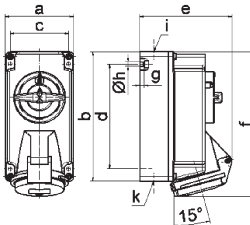

QUICK CONNECT by Bals

Арт: 225

A	16	32
II _{max}	5	5
a Ø	66,0	74,5
b	103,0	121,5
c	142,0	174,5
d	105,5	128,5
e Ø	18,0	23,0
f	70,5	80,0

A	P	B	Арт. №	Шт.
16	5	400	225	10
32	5	400	227	10

Вилка фазоинвертор с разгрузкой натяжения кабеля

- Винтовые клеммы
- специальная система разгрузки кабеля
- Термостойкие держатели контактов
- никелированные контакты
- Степень защиты IP44

QUICK CONNECT by Bals

Арт: 2251

A	16	32
II _{max}	5	5
a Ø	86,0	101,0
b	97,0	117,0
c	152,0	181,0
d	119,0	138,5
e Ø	21,0	27,0

Арт: 1611

A	16	16	16
II _{max}	3	4	5
a	90,0	90,0	90,0
b	170,0	170,0	170,0
c	77,0	77,0	77,0
d	137,5	137,5	137,5
e	108,0	114,0	121,0
f	188,5	188,5	190,0
g	6,0	6,0	6,0
h Ø	5,5	5,5	5,5
i	M20	M20	M20
k	M20/25	M20/25	M20/25